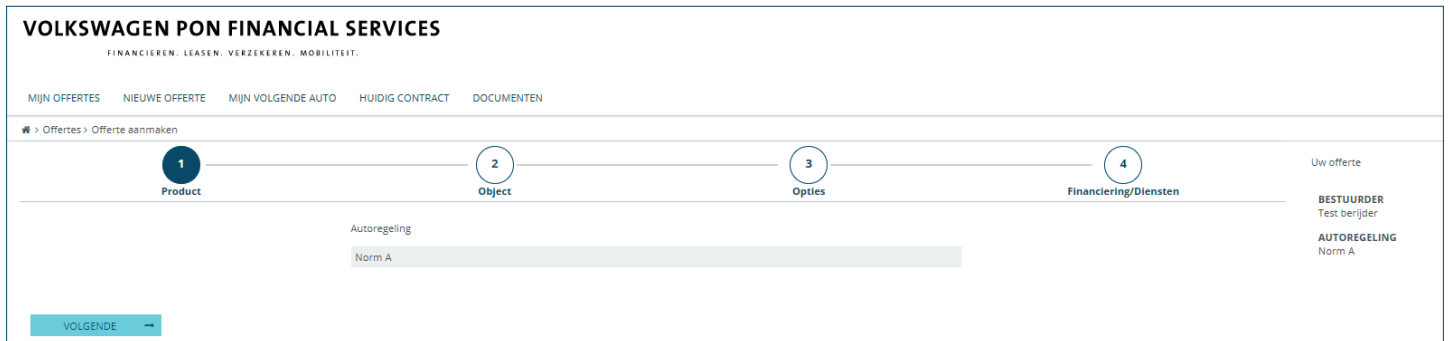

Nieuwe Offerte

Wanneer u een nieuw leasevoorstel wilt maken, drukt u op de knop 'Nieuwe offerte'.