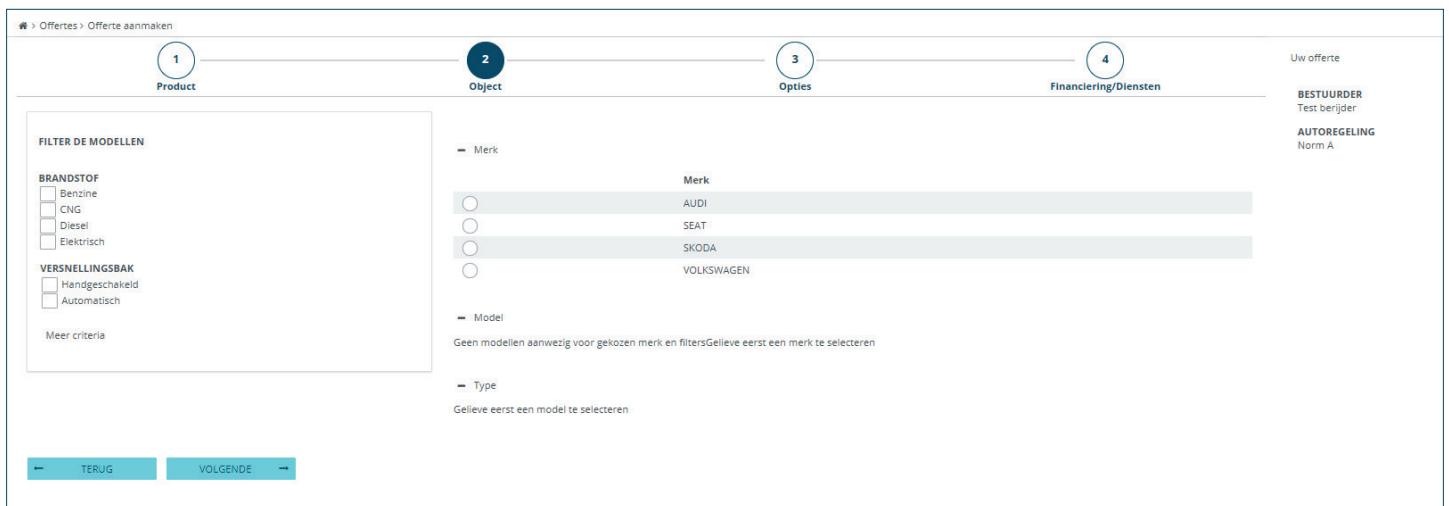

MIJN OFFERTES NIEUWE OFFERTE MIJN VOLGENDE AUTO HUIDIG CONTRACT DOCUMENTEN

Mijn Offertes : hier komt u in het overzicht van de door u gemaakte leasevoorstellen.

Nieuwe Offerte : hier kunt u een nieuwe auto configureren.

Mijn Volgende Auto : hier kunt u het leasevoorstel inzien dat u ingediend heeft.

Huidig Contract : hier kunt u gegevens van een huidig contract inzien.

Documenten : hier kunt u opgeslagen documenten inzien of zelf toevoegen.

Nieuwe Offerte

Wanneer u een nieuw leasevoorstel wilt maken, drukt u op de knop 'Nieuwe offerte'.

U komt in het scherm met bovenstaande 4 knoppen. Deze stappen leiden u door de configuratie heen. Om de schermen te openen kunt u op de knoppen 1 t/m 4 klikken of op de buttons 'Terug' en 'Volgende' onderaan ieder scherm.

Onder **1. Product** kunt u een keuze maken van de autoregelingen die voor u beschikbaar zijn.

Onder **2. Object** kunt u een merk, model en type selecteren. Aan de linkerkzijde treft u diverse filters aan voor het filteren van modellen binnen de autoregeling.